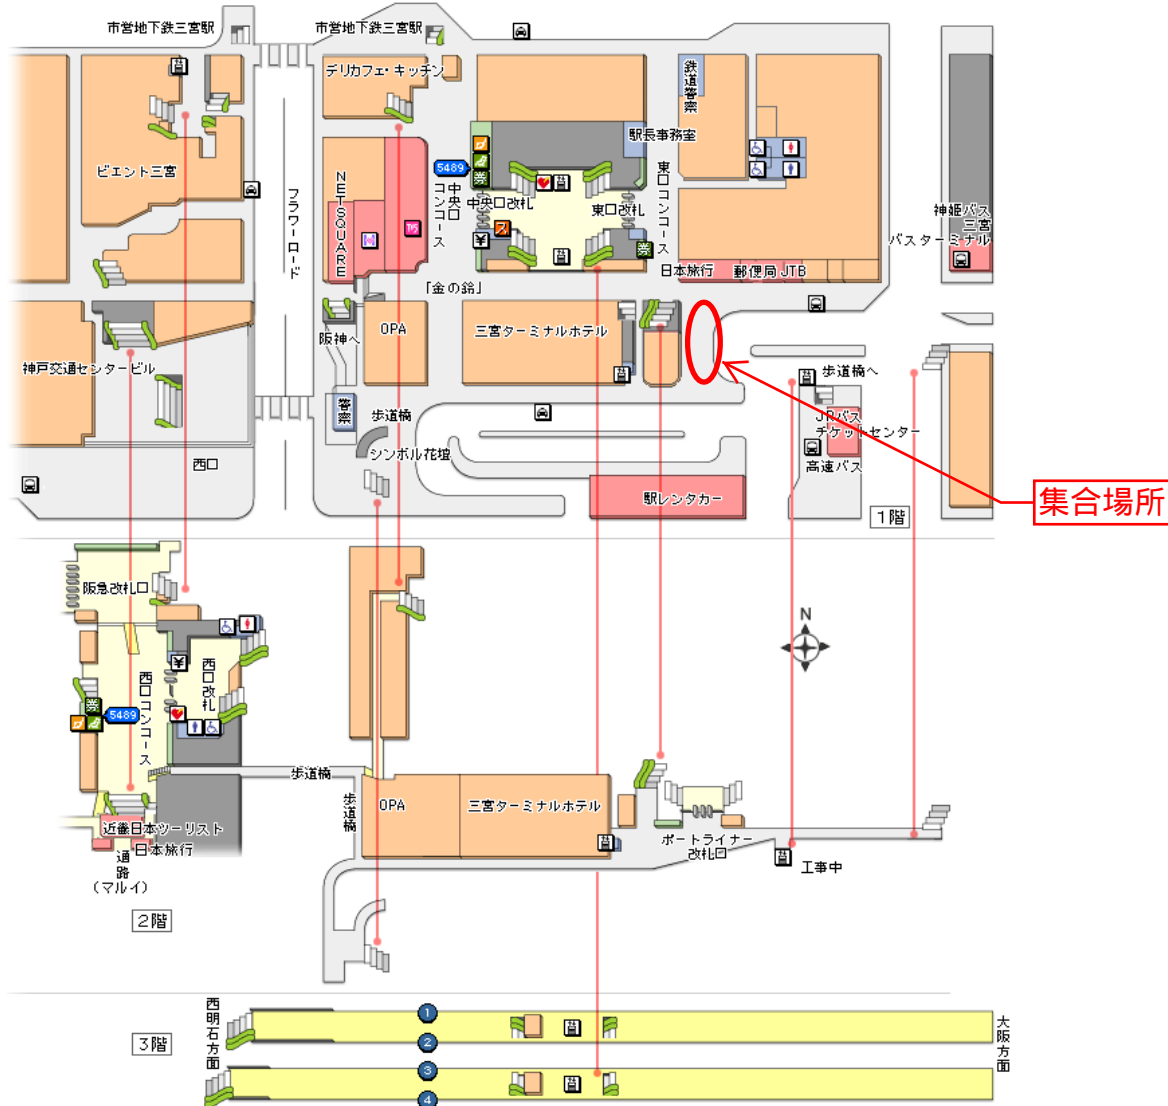

## 構内図 詳細な駅構内図や各のりば案内

ページ内の各項目へ移動します。 ▶ 構内図 ▶ アイコン説明 ▶ のりば案内

### 構内図

#### 【立体図】

立体図は下記のPDFをダウンロードしてご覧ください。また、平面図とあわせてご覧ください。

ダウンロードはこちら▶ (PDF形式 184KB)

PDFファイルをご覧になるには、Adobe Readerが必要です。「Get Adobe Reader」ボタンをクリックしてください。

#### 【平面図】

ページトップへ